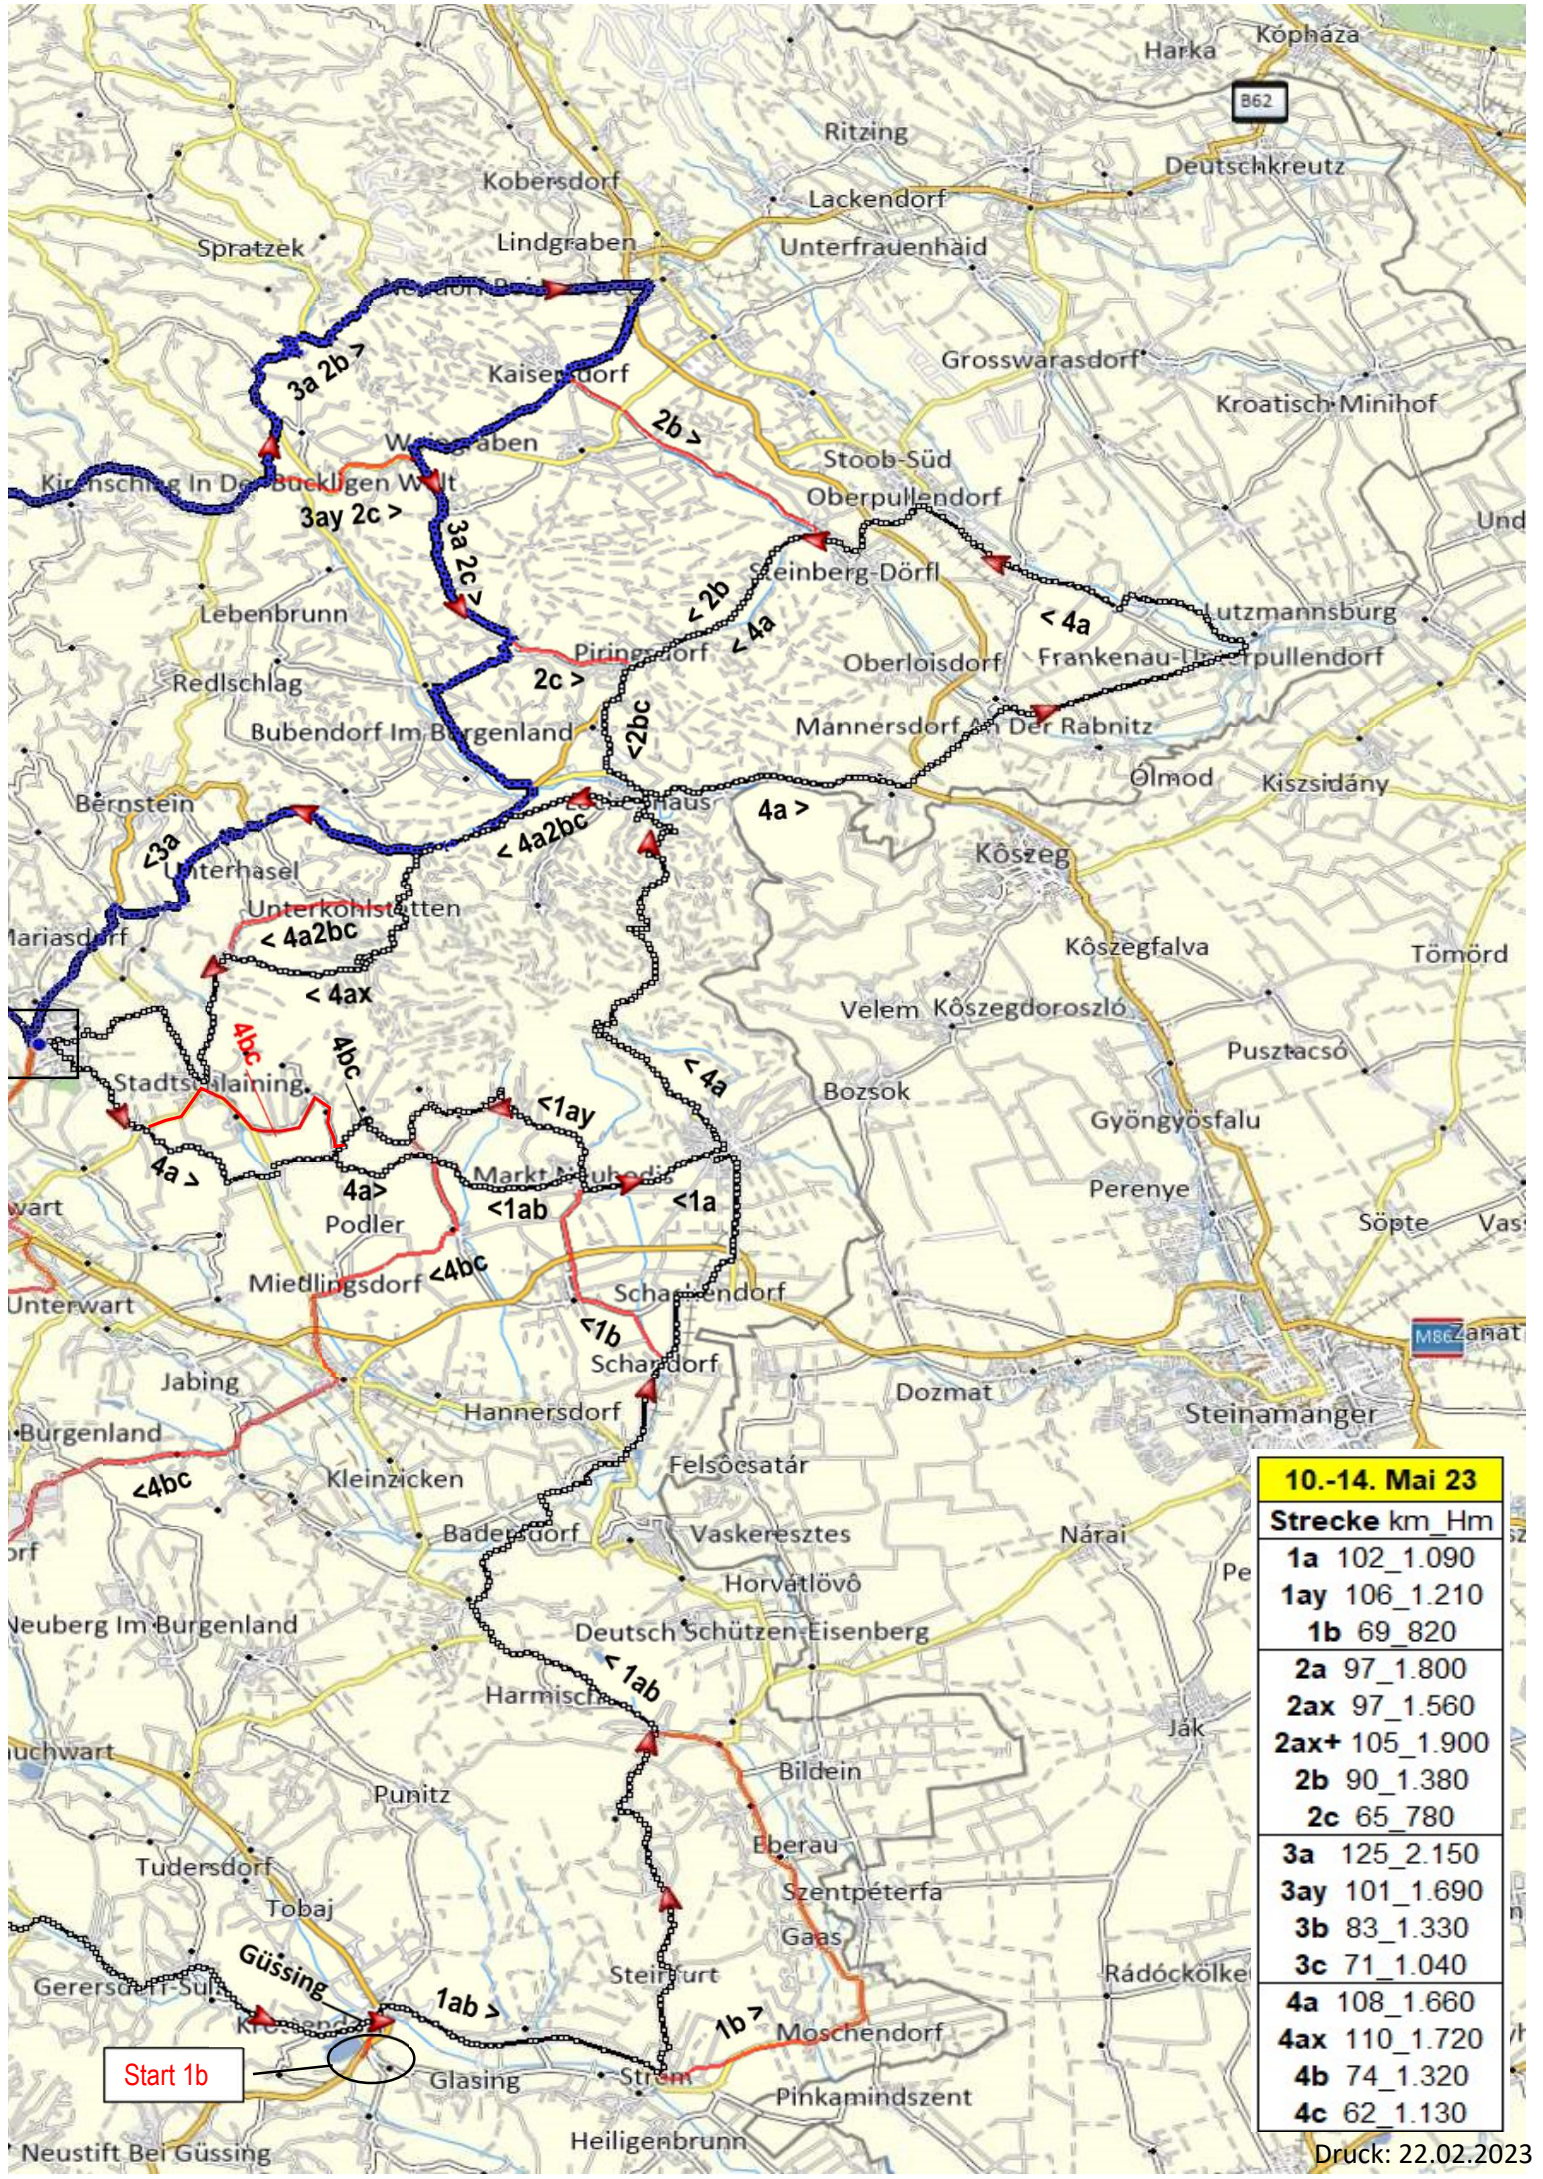

Hotel

Start 1a

Start 2ab

Start 2c

10.-14. Mai 23	
Strecke	km_Hm
1a	102_1.090
1ay	106_1.210
1b	69_820
2a	97_1.800
2ax	97_1.560
2ax+	105_1.900
2b	90_1.380
2c	65_780
3a	125_2.150
3ay	101_1.690
3b	83_1.330
3c	71_1.040
4a	108_1.660
4ax	110_1.720
4b	74_1.320
4c	62_1.130

Start 1b